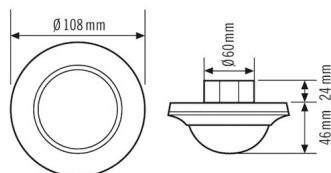

PD-C 360/32 Warehouse slave

El.nr.	GTIN nr.
14 370 80	4015120425790

Fabrikkinnstilling

GENERELT		Driftsmodus	Helautomatisk
Følsomhet	100 %	Nominell lysverdi/koblingsterskel	400 lx
KANALER (BELYSNING / HVAC)		Tidsforsinket utkobling	5 min
Kanal	C1 Belysning		

Tilbehør

Produkt navn	Artikkelnummer	Teknisk beskrivelse	GTIN nr.
Beskyttelse			
BASKET GUARD ROUND LARGE	EM10425608	Ballgitter for tilstedeværelses- og bevegelsesdetektorer samt røykvarslere, Ø 180 mm, høyde 90 mm	4015120425608
BASKET GUARD ROUND SMALL	EM10425615	Ballgitter for tilstedeværelses- og bevegelsesdetektorer samt røykvarslere, Ø 165 mm, høyde 70 mm	4015120425615
Kapsling			
COMPACT COVER SET 24/32 SR	EP10425431	Dekselsett for COMPACT-serien, 24 m / 32 m, består av dekkplate og designring, sølv	4015120425431
COMPACT COVER SET 24/32 BK	EP00007491	Dekselsett for COMPACT-serien, 24 m / 32 m, består av dekkplate og designring, svart	4015120007491
Montering			
COMPACT MOUNTING BOX IP20 SM WH	EP10425370	Overflatemontert boks for COMPACT-serien, IP20, hvit	4015120425370
COMPACT MOUNTING BOX IP20 SM SR	EP10425387	Overflatemontert boks for COMPACT-serien, IP20, sølv	4015120425387
COMPACT MOUNTING BOX IP54 SM WH	EP10425905	Overflatemontert boks for COMPACT-serien, IP54, hvit	4015120425905
COMPACT MOUNTING BOX IP54 SM SR	EP10425912	Overflatemontert boks for COMPACT-serien, IP54, sølv	4015120425912
MOUNTING SET IP20 FM 62 WH	EP10425929	Innfelt i tak-settet består av monteringsbøyle og støvbeskyttelsesboks, 62 mm	4015120425929
COMPACT MOUNTING BOX IP54 SM BK	EP10426940	Overflatemontert boks for COMPACT-serien, IP54, svart	4015120426940
COMPACT MOUNTING BOX IP20 SM BK	EP10426933	Overflatemontert boks for COMPACT-serien, IP20, svart	4015120426933

Målskisse