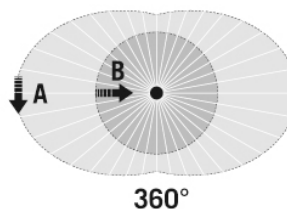

Detekteringsområder

Registreringsrekkevidde

■ på tvers (A)	Ø 32 m
■ Frontal (B)	Ø 11 m